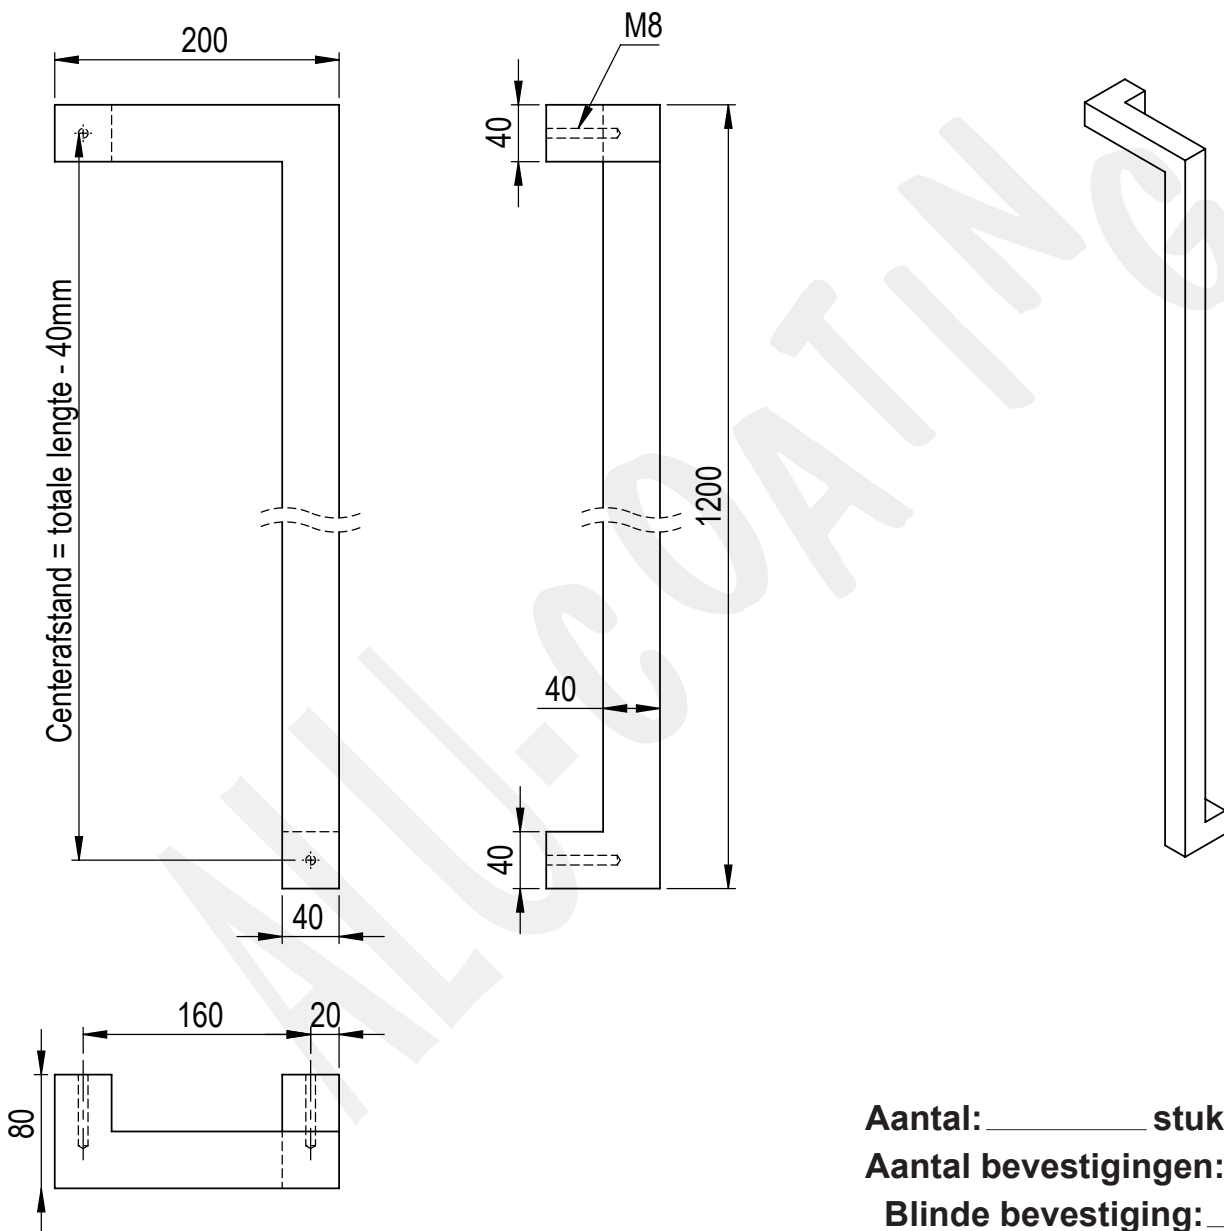

## Push Pull 1D Links

Gelast onder 90° hoeken

Aantal: \_\_\_\_\_ stuks  
Aantal bevestigingen: \_\_\_\_\_  
Blinde bevestiging: \_\_\_\_\_ sets\*  
Greepbouten: \_\_\_\_\_ stuks  
Paargewijze bevestiging: \_\_\_\_\_

Standaard afmetingen - Maatwerk is mogelijk (maten aanpassen op tekening) \*Een set bestaat uit 2 stuks

Knippen & plooiën tot 6000mm

Lassen & frezen

Poedercoating

Alu-Coating bvba  
Bosstraat 3 | 2960 Brecht  
t 03 330 17 77 | f 03 330 17 75  
BE 0452.500.941 | RPR Antwerpen  
info@alucoating.be | www.alucoating.be