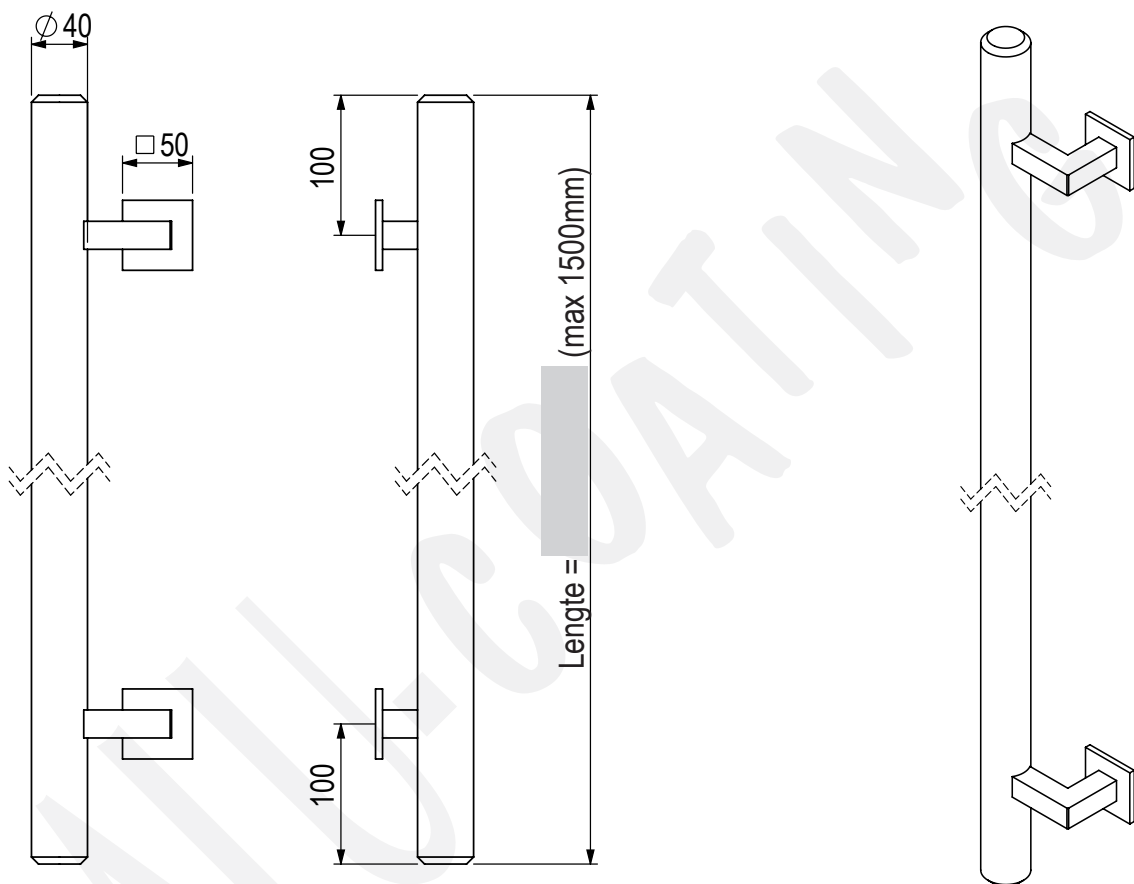

## Push Pull 14 Rechts

Aantal: \_\_\_\_\_ stuks

Aantal bevestigingen: \_\_\_\_\_

Blinde bevestiging: \_\_\_\_\_ sets\*

Greepbouten: \_\_\_\_\_ stuks

Paargewijze bevestiging: \_\_\_\_\_

Standaard afmetingen - Maatwerk is mogelijk (maten aanpassen op tekening)

\*Een set bestaat uit 2 stuks

Knippen  
& plooiën  
tot 6000mm

Lassen  
& frezen

Poedercoating

Alu-Coating bvba  
Bosstraat 3 | 2960 Brecht  
t 03 330 17 77 | f 03 330 17 75  
BE 0452.500.941 | RPR Antwerpen  
info@alucoating.be | www.alucoating.be